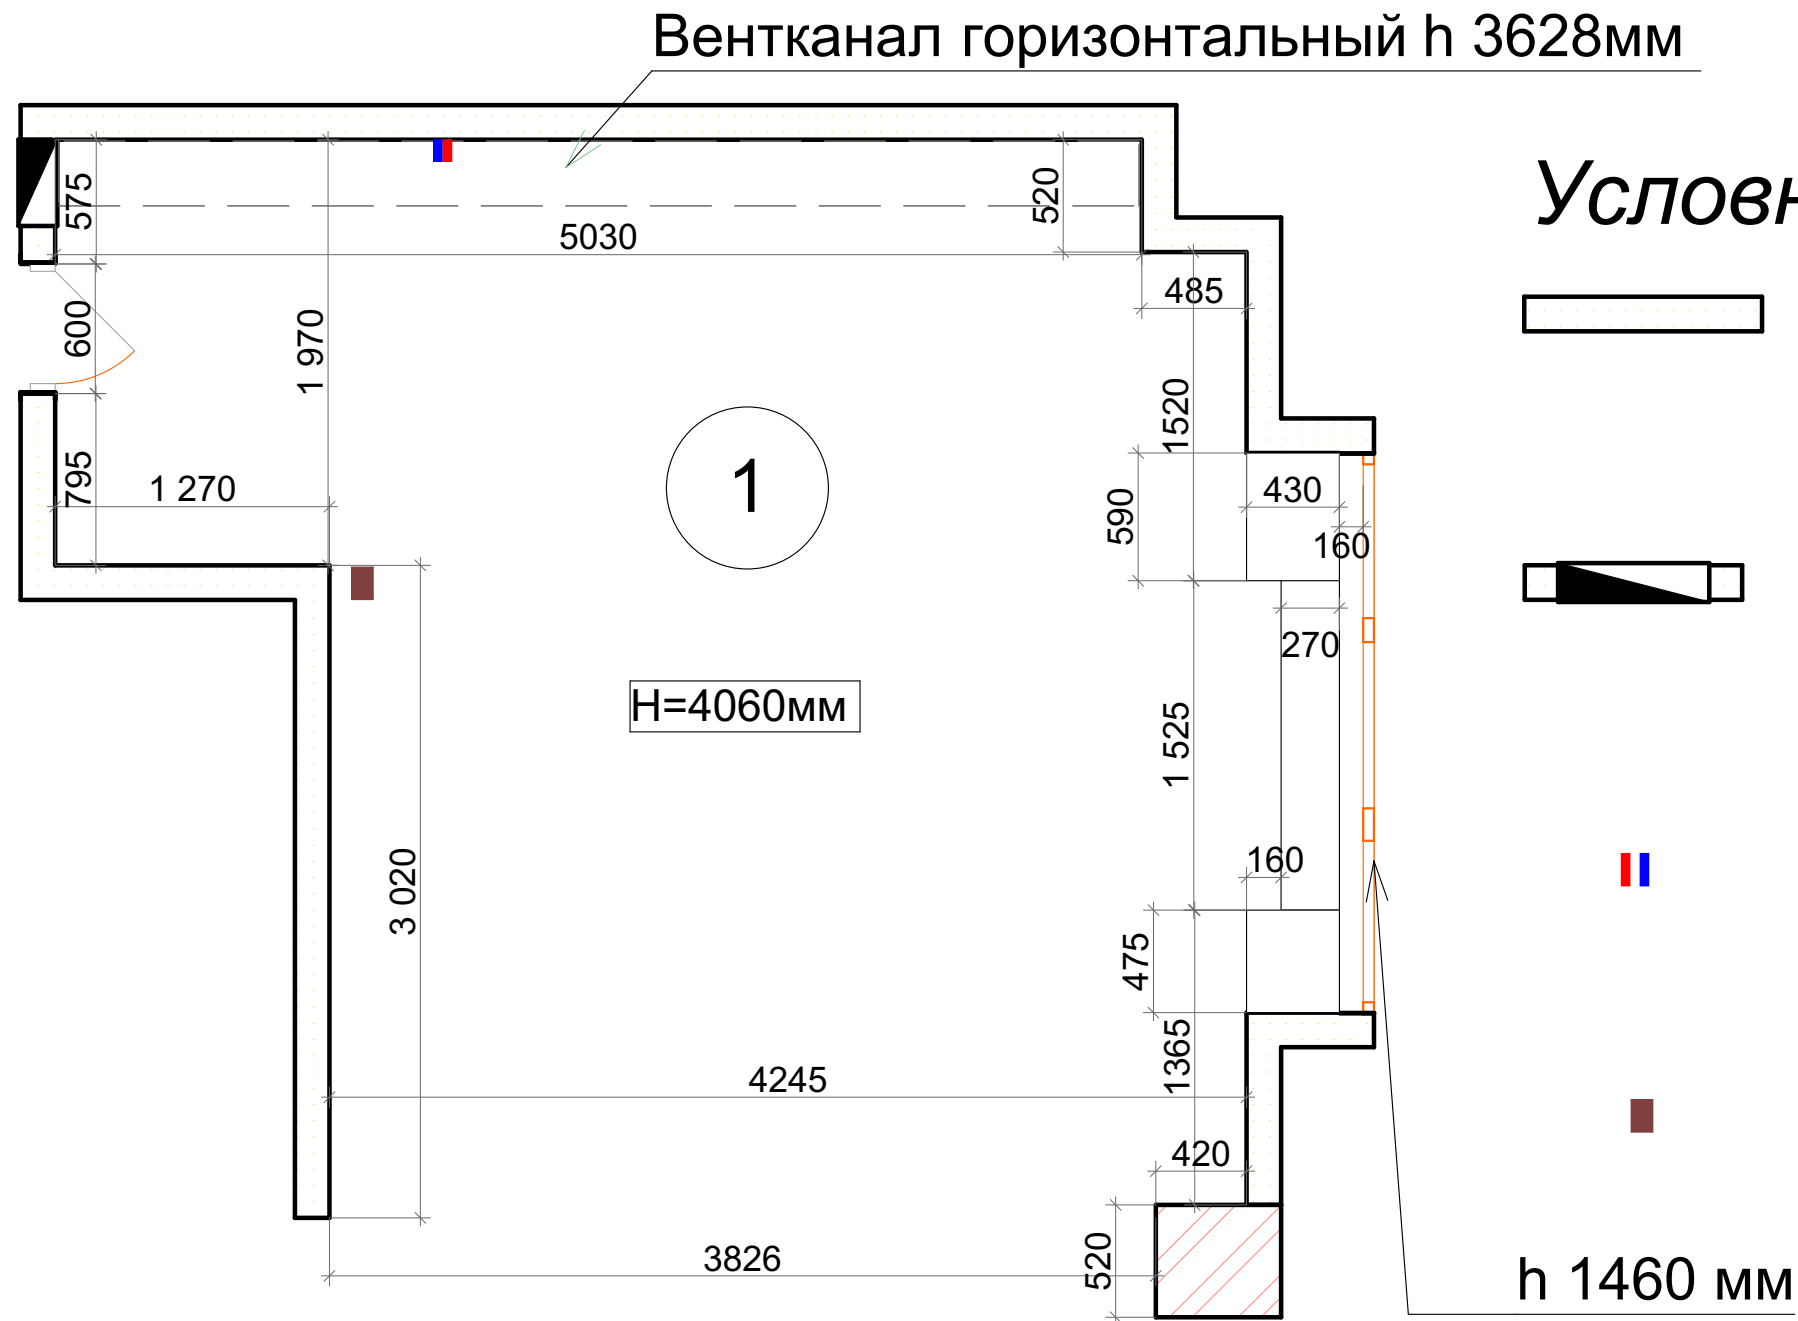

# План обмеров

Экспликация		
№	Название	Площадь
1	Общая	23,43
		23,43 м <sup>2</sup>

М:50						Дизайн-проект кофейни Dorrio	
						г. Вишневое ул.Киевская	
						Стадия	Лист
						дп	1
Проектировал:						План обмеров	
Дарья Шульга						designbydshulha	