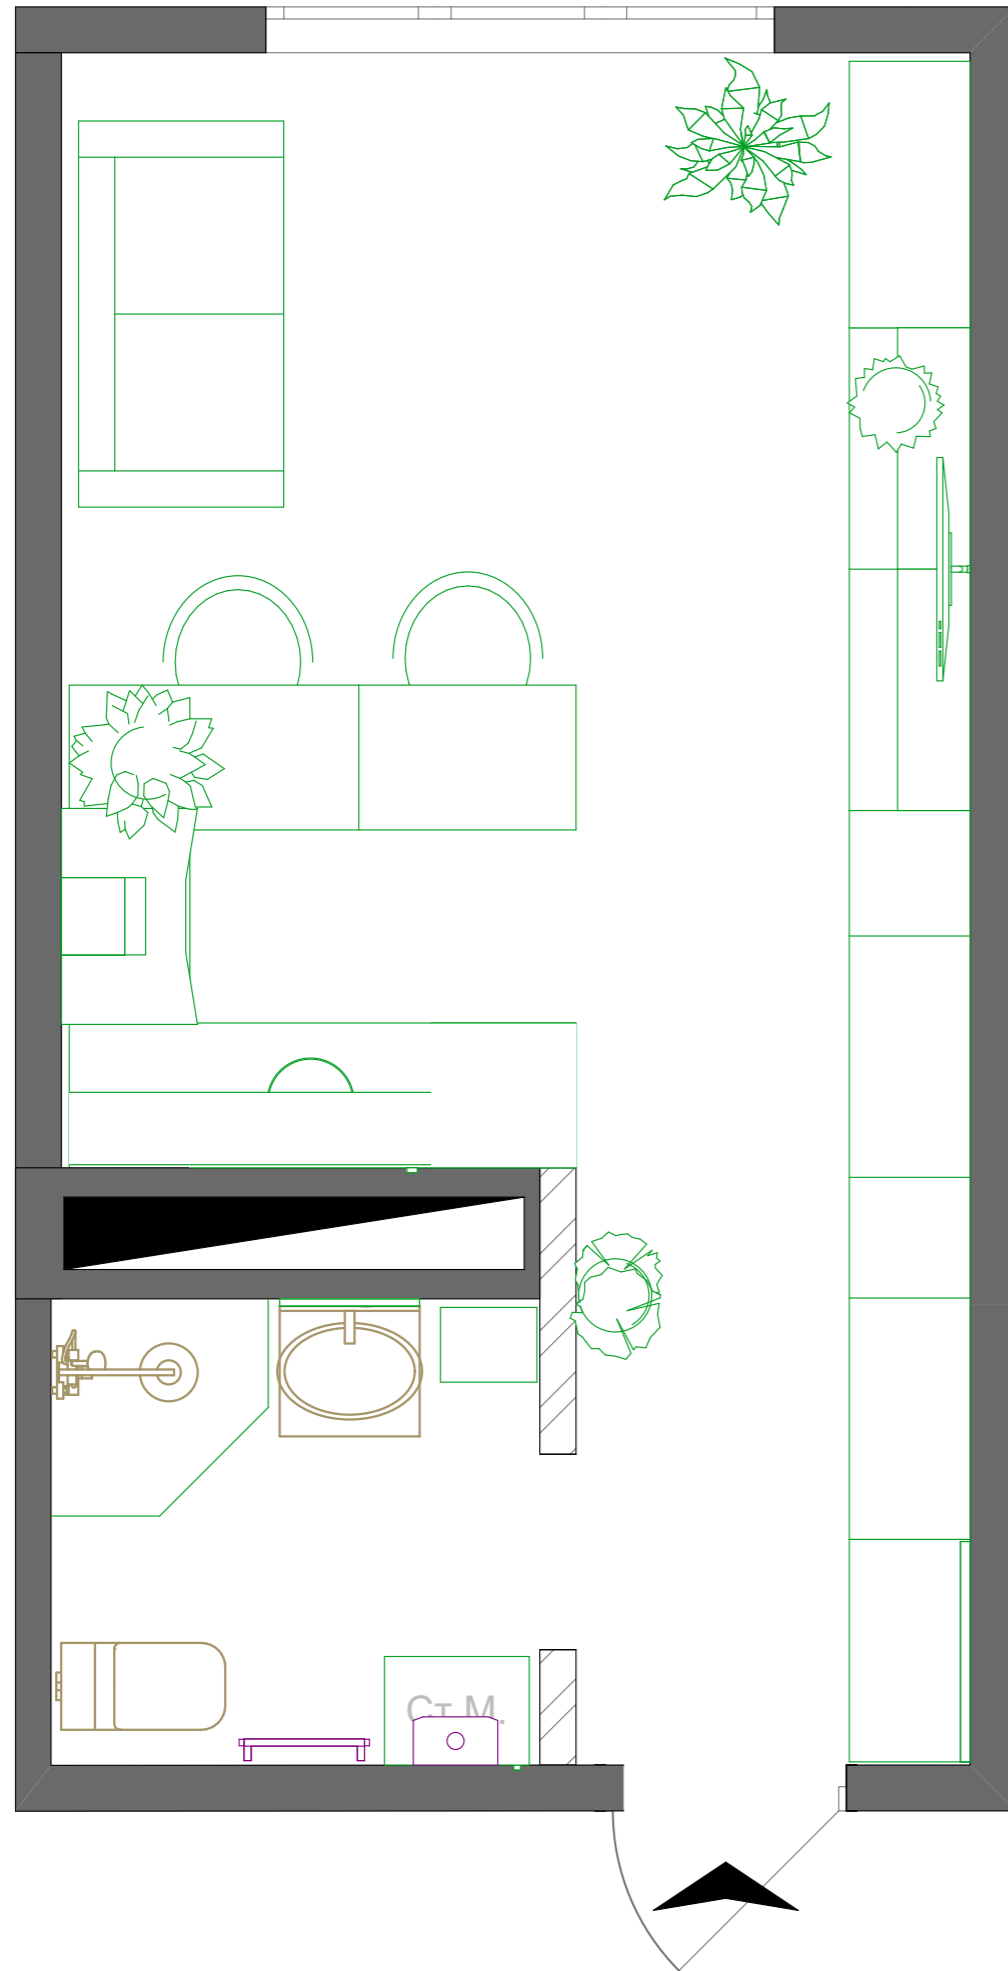

Перепланировочное решение 1

М 1:					Дизайн-проект Смарт квартиры			
					ЖК "Яскравий"			
					#Наименование Проекта	Стадия	Лист	Листов
						ДП	2	
Проектировал	Дарья Шульга				Перепланировочное решение 1		designbydshulha	